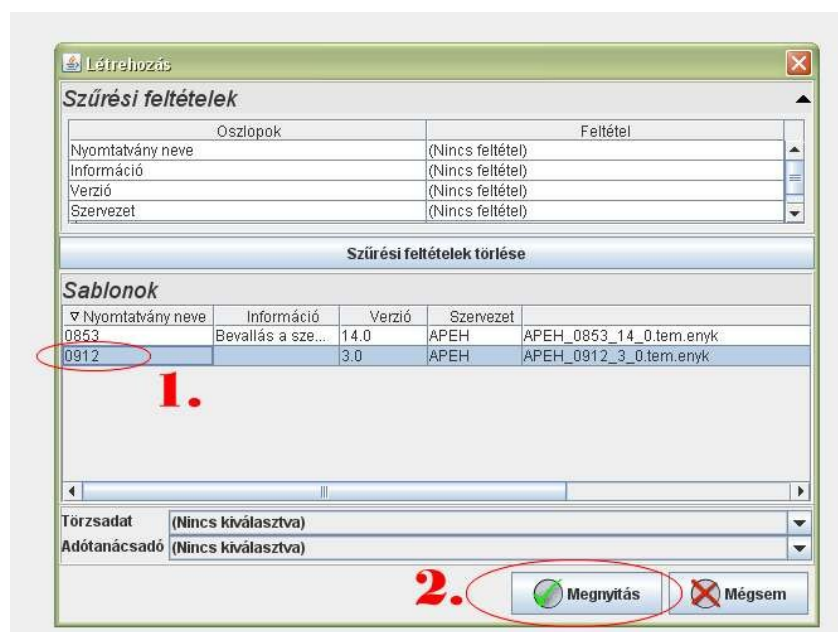

A listából rákliccelünk a kívánt nyomtatványra (kék színnel kijelölődik), majd a „Megnyitás” Gombra kattintunk